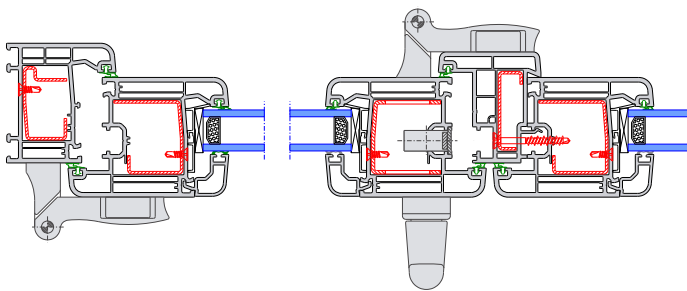

Sección horizontal sistema puerta Plegable

<b>Sistema de apertura</b>	Apertura plegable en forma de acordeón o librillo
<b>Perfiles de PVC</b>	Sistema Zendow de 5 cámaras conforme AENOR (nº 001/003279)
<b>Herrajes de apertura</b>	Herraje puertas plegables. Aperturas de 3, 4, 5, 6 y 7 hojas. Hasta 80 Kg. por hoja
<b>Vidrio</b>	Canal de acristalamiento que permite vidrio de hasta 41mm. de espesor