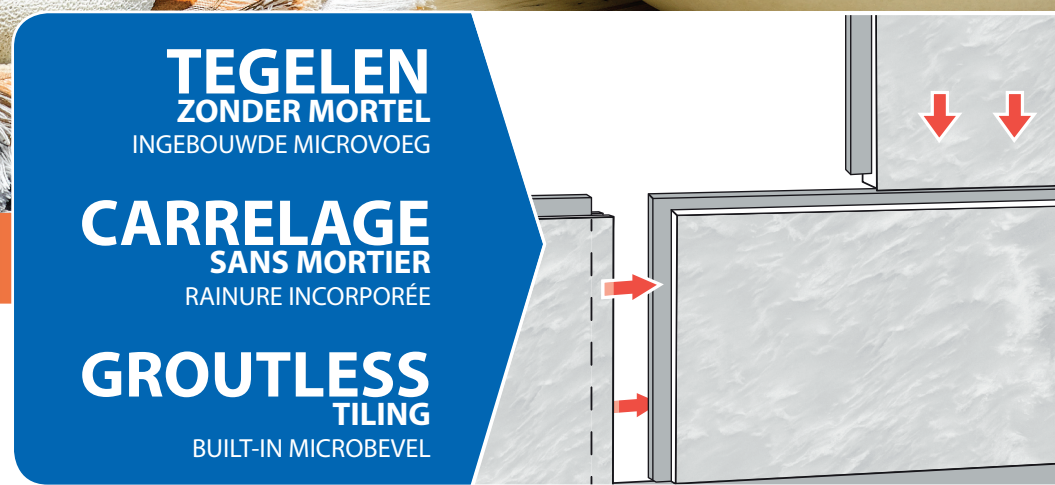

Building a sustainable home
www.deceuninck.com

Decoramic

deceuninck