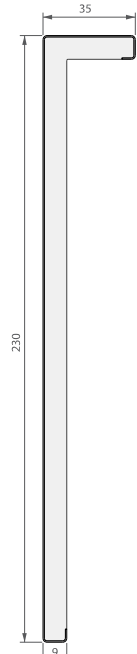

1023
6m

1022
6m