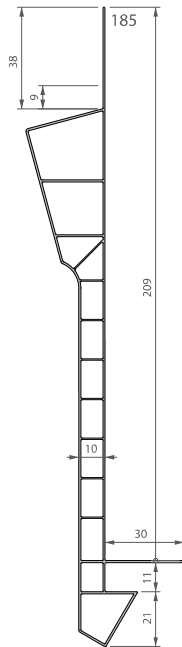

P				
	131	157	178	177
	185	160	162	161

157, 177, 178 = 480mm

SERIE	
1040	1160 437mm sym

B-05/14

Dakgootbekleding / Habillage de chéneaux

Dak & gevel / Bardage & sous-toitures

Deceuninck nv - Benelux

Bruggesteeweg 360 - B-8830 Hoogde-Gits

(BE) T + 32 51 239 272 - F + 32 51 239 261 - belux@deceuninck.com - www.deceuninck.be

Building a sustainable home

(NL) T + 31 76 561 78 34 - F + 31 76 75 02 353 - deceuninck.kunststof@deceuninck.com - www.deceuninck.nl