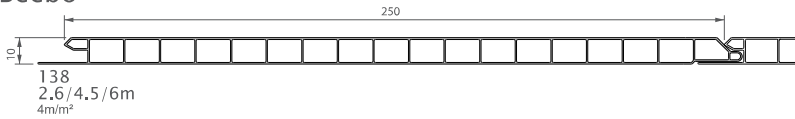

Wand- en plafondbekleding / Lambris d'intérieur

Beebo