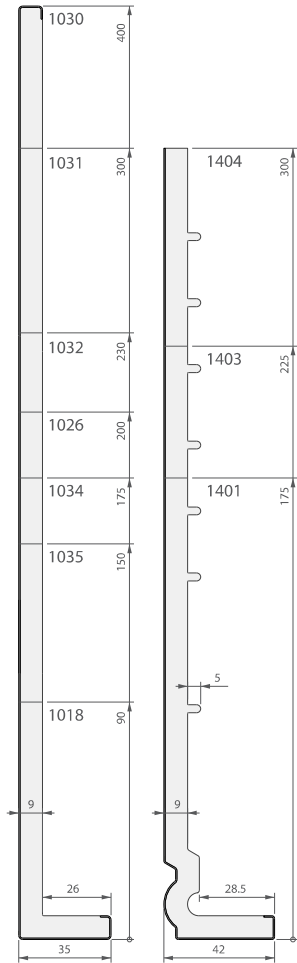

Addendum affiche Dakgootbekleding/Habillage de chéneaux 6 ... decoroc coating

SERIE			
1030	1156 500mm sym	1157 300mm	1155 500mm sym
1400	1406 500mm sym	1407 300mm	1408 500mm sym