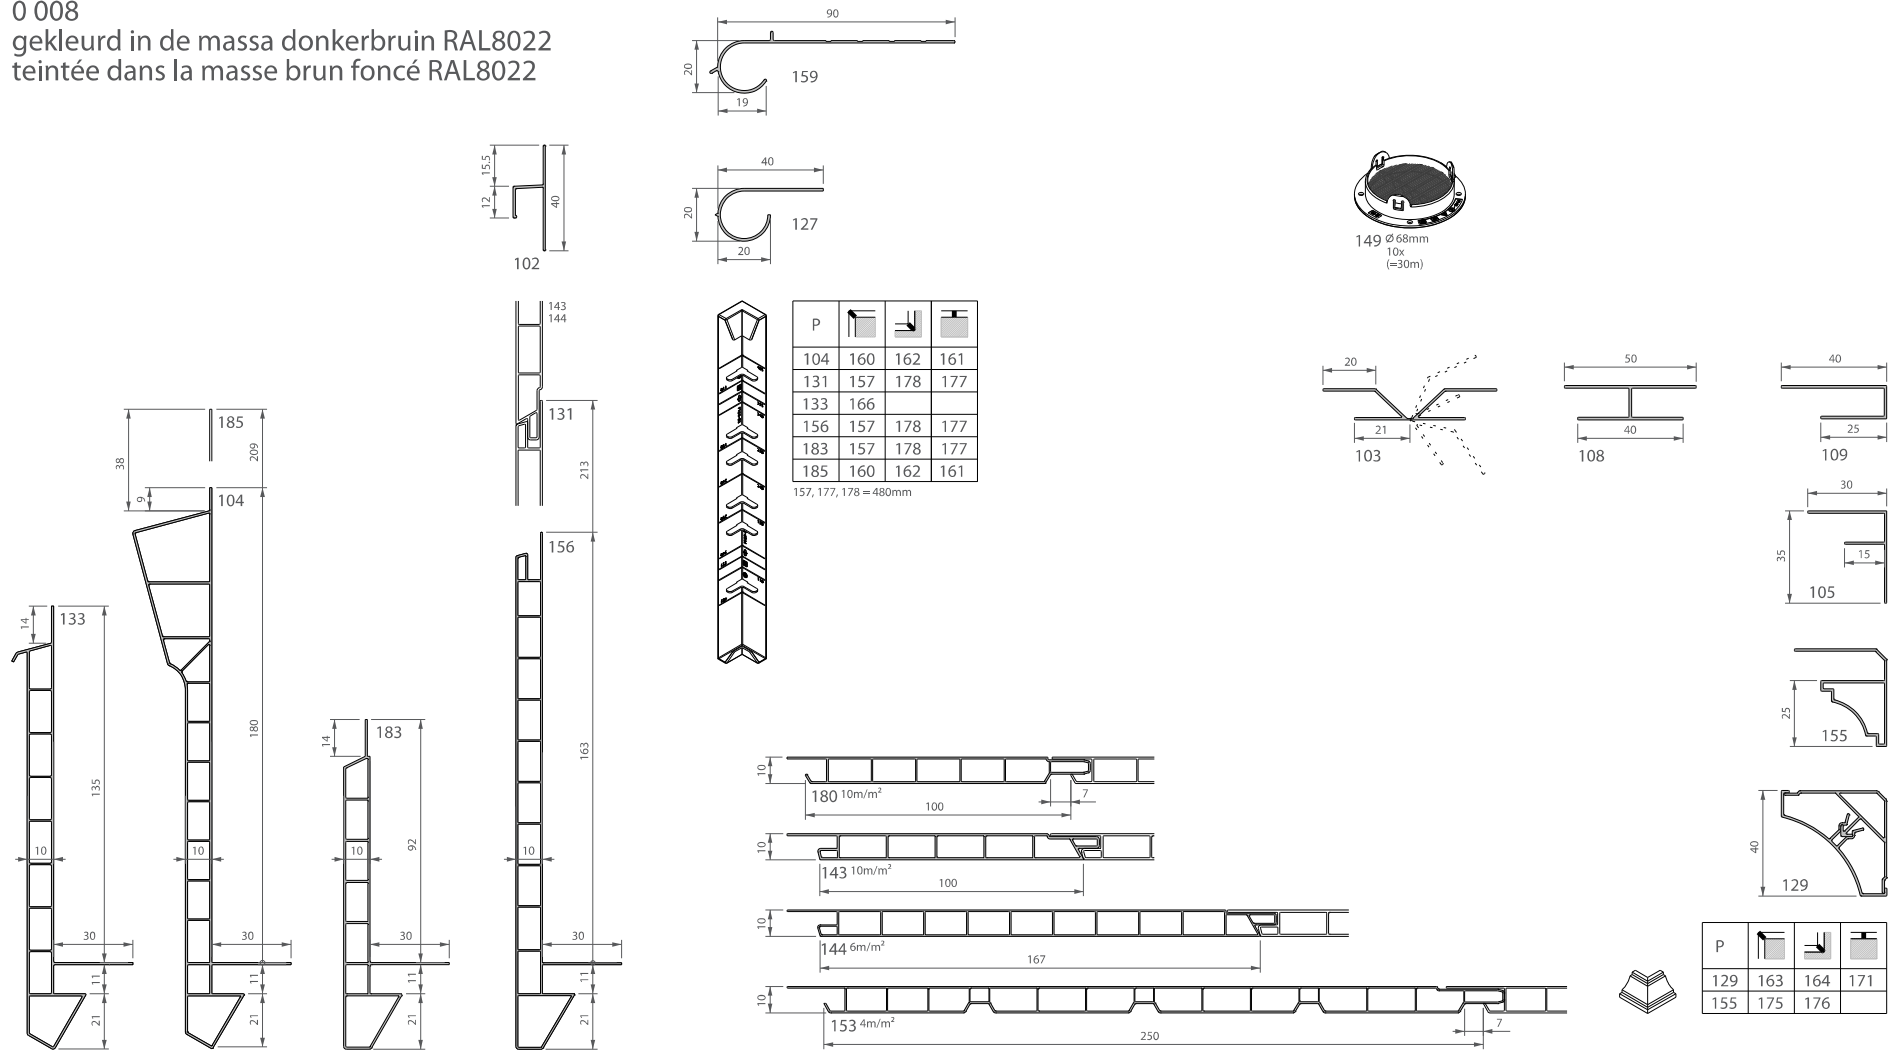

Addendum affiche Dakgootbekleding/Habillage de chéneaux

0 008

gekleurd in de massa donkerbruin RAL8022
teintée dans la masse brun foncé RAL8022