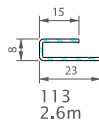

Decoramic

110
(8x) 650x375x5mm
1.95m²