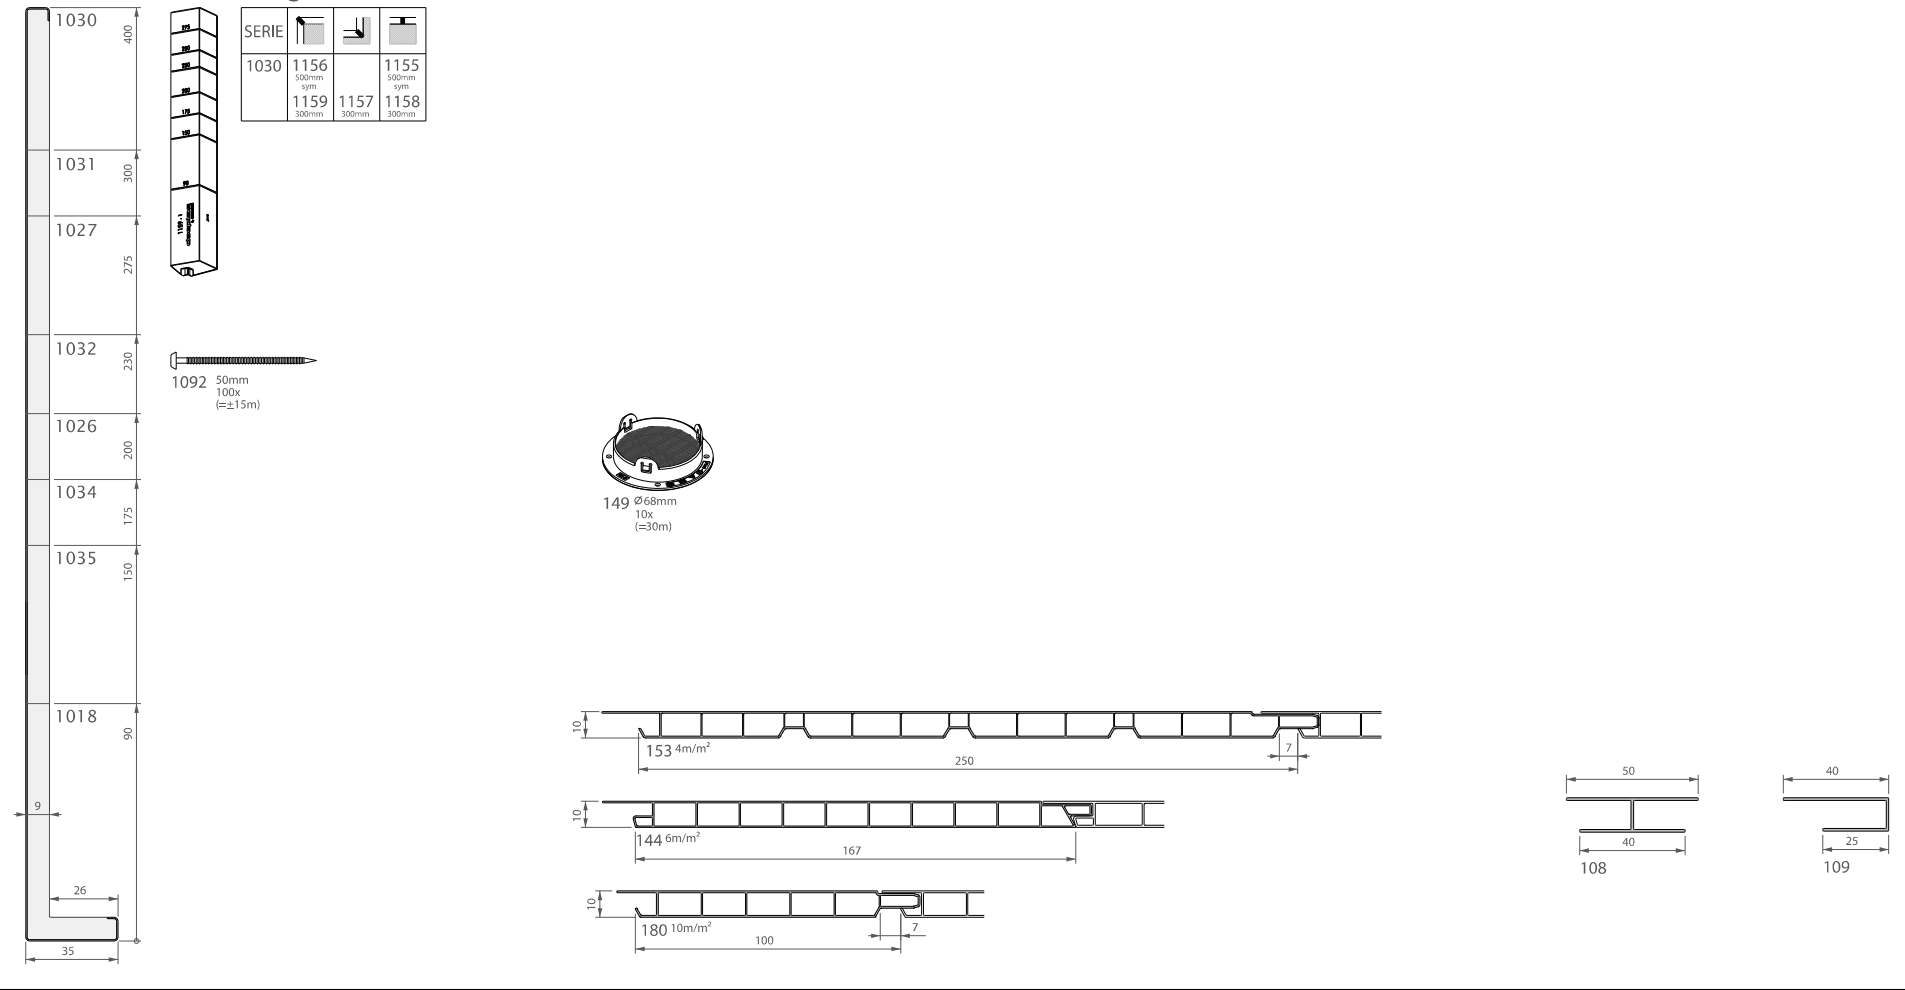

Addendum affiche Dakgootbekleding/Habillage de chéneaux

0 007

gekleurd in de massa grijs RAL7047

teintée dans la masse gris clair RAL7047

B-05/15