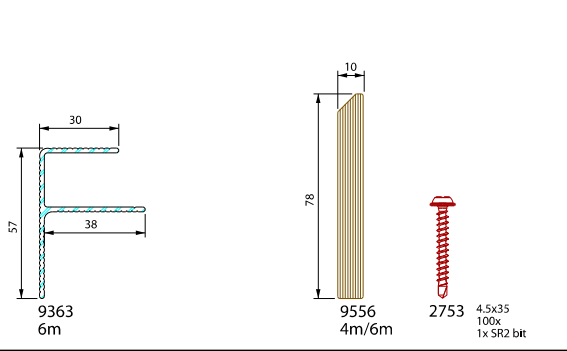

Houten onderstructuur Sous-structure en bois

STARTPROFIEL PROFILE DE DEPART	STANDAARD MONTAGECLIP CLIP DE MONTAGE STANDARD	EINDPROFIEL PROFILE DE FINITION
9366 3m 9542 4.5x25 110x	9364 9542 4.5x25 9477 100x 9364 110x 9542 1x bit R2	9366 3m 9542 4.5x25 110x

Tegeldragers / Plots