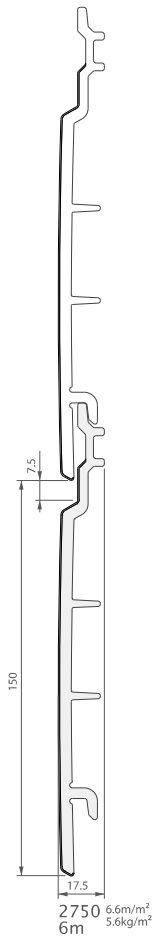

Rabat 150 (P 2750) Elégie 150 (P 2750)

P	#/m²	
2750	6.6m²/m²	5.6kg/m²
2753/2754	±24/m²	
2762	±2.2/m²	5.6kg/m²

2750 6.6m²/m²
6m 5.6kg/m²

2753 100x
1x bit R2 (=±4m²)
2754 1000x
1x bit R2 (=±41.5m²)

B-05/14-84800-8123