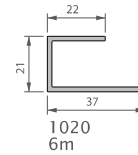

Rabat 150
Elégie 150
(P 2750)

2750 6.6m/m²
5.6kg/m²

2753 100x
1x bit R2
(wit/blanc = ±8m²)
(couleur = ±4m²)

2754 1000x
1x bit R2
(wit/blanc = ±83m²)
(couleur = ±41.5m²)

Potdeksel 167
Clin 167
structuré
(P 1036)

1036 6m/m²
4.6kg/m²

1096 250x
(wit/blanc = ±25m²)
(couleur = ±12.5m²)

Dubbele rabat
300
Double clin
structuré
300
(P 1024)

1024 3.33m/m²
4.6kg/m²

1096 250x
(wit/blanc = ±45m²)
(couleur = ±22.5m²)

1013
6m

2762 10x
(= ±4.5m²)
2750

1037 10x
(= ±5m²)
1036

1029 10x
(= ±9m²)
1024

1122
6m

1122
6m

(2x) 1021
6m

1023
6m

1022
6m

1028 1024
6m

P	#/m²	⚖️	P	#/m²	⚖️	P	#/m²	⚖️
2750	6.6m/m²	5.6kg/m²	1036	6m/m²	4.6kg/m²	1036	3.33m/m²	4.6kg/m²
2753	±12/m²		1096	±10/m²		1096	±6/m²	
2754	(003/wit/blanc) ±24/m² (kleur/couleur)			(003/wit/blanc) ±20/m² (kleur/couleur)			(003/wit/blanc) ±12/m² (kleur/couleur)	
2762	±2.2/m²	5.6kg/m²	1037	±2/m²	4.6kg/m²	1029	±1.1/m²	4.6kg/m²

Dak & gevelbekleding / Habillage de chéneaux Dak & gevel / Bardage & sous-toitures

Deceuninck nv - Benelux
Bruggesteeweg 360 - B-8830 Hoogde-Gits
(BE) T + 32 51 239 272 - F + 32 51 239 261 - belux@deceuninck.com - www.deceuninck.be
(NL) T + 31 76 561 78 34 - F + 31 76 75 02 353 - deceuninck.kunststof@deceuninck.com - www.deceuninck.nl

Building a sustainable home