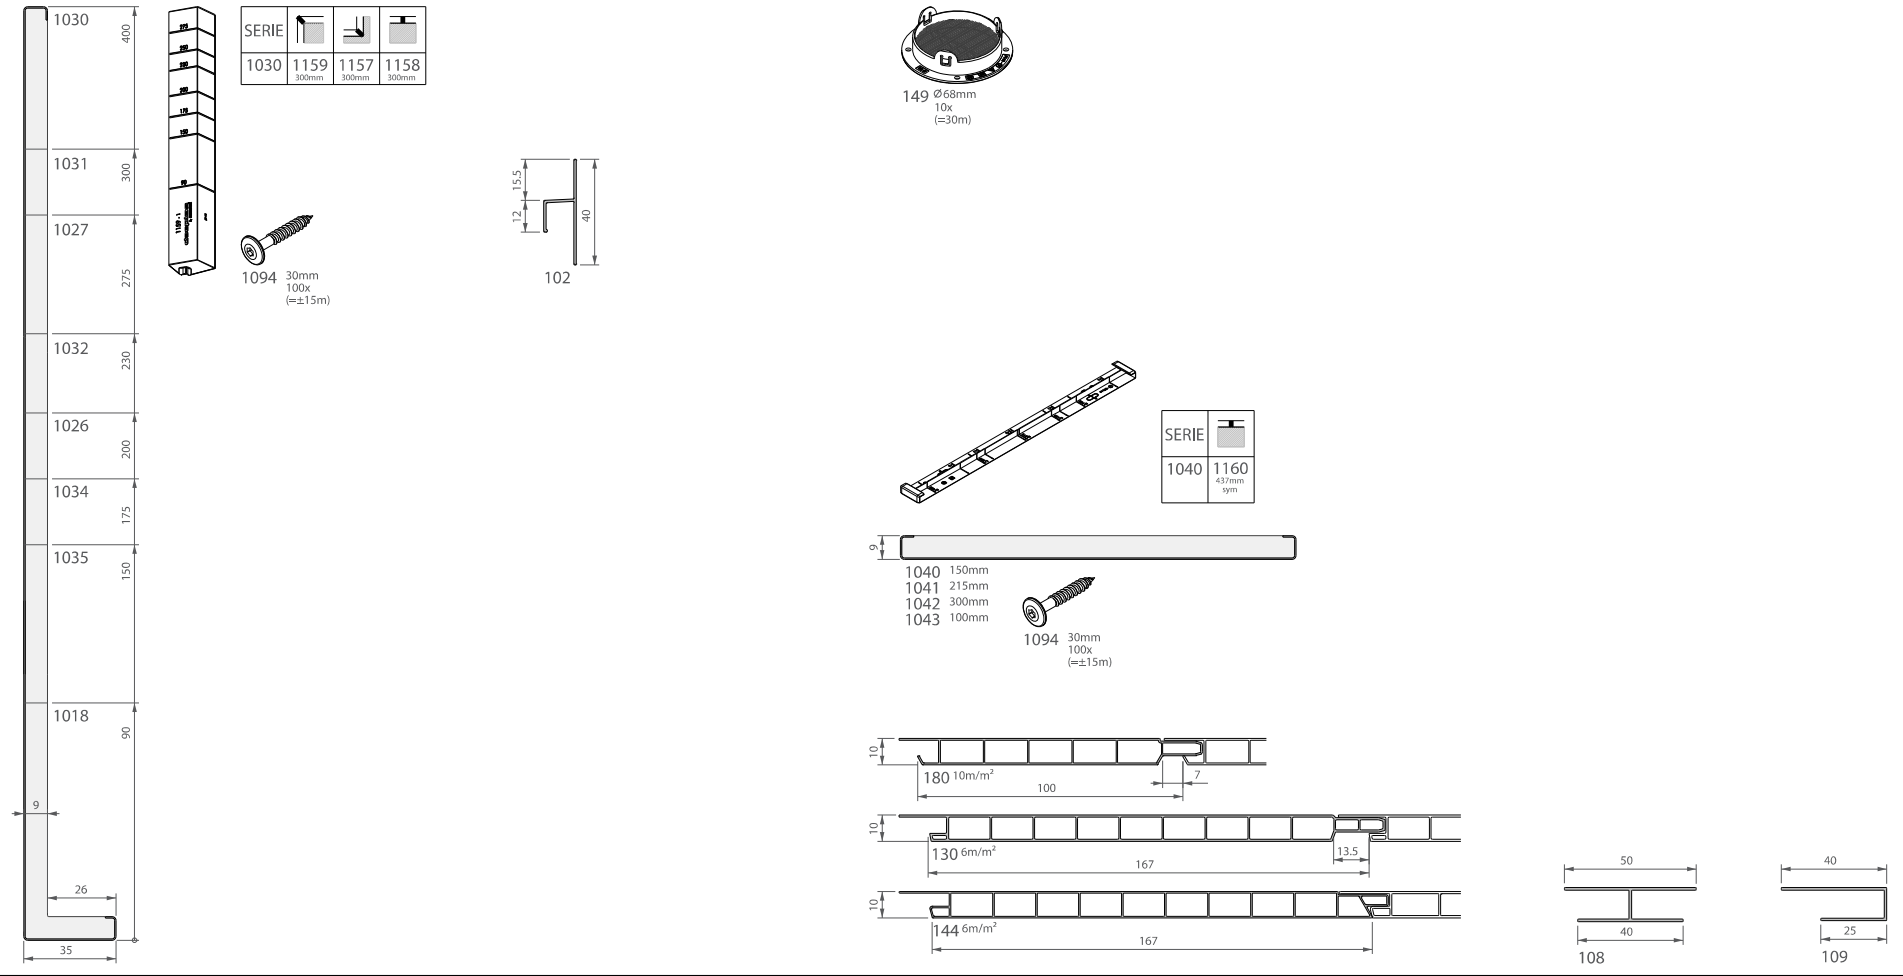

Addendum affiche Dakgootbekleding/Habillage de chéneaux
0 096
gekleurd in de massa crème wit RAL9001
teintée dans la masse blanc crème RAL9001

B-05/14

Dakgootbekleding / Habillage de chéneaux Dak & gevel / Bardage & sous-toitures

Deceuninck nv - Benelux
Bruggesteeweg 360 - B-8830 Hooglede-Gits
(BE) T + 32 51 239 272 - F + 32 51 239 261 - belux@deceuninck.com - www.deceuninck.be
(NL) T + 31 76 561 78 34 - F + 31 76 75 02 353 - deceuninck.kunststof@deceuninck.com - www.deceuninck.nl

Building a sustainable home