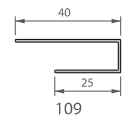

B-05/14

Dakgootbekleding / Habillage de chéneaux

Dak & gevel / Bardage & sous-toitures