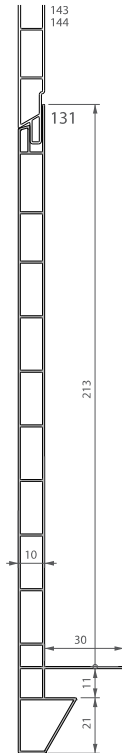

P				
	131	157	178	177
	185	160	162	161

157, 177, 178 = 480mm