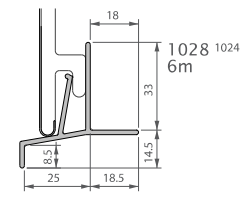

1028 1024
6m

P	#/m²	⚖️	P	#/m²	⚖️	P	#/m²	⚖️
2750	6.6m/m²	5.6kg/m²	1036	6m/m²	4.6kg/m²	1036	3.33m/m²	4.6kg/m²
2753	±12/m²		1096	±10/m²		1096	±6/m²	
2754	(003/wit/blanc) ±24/m² (kleur/couleur)			(003/wit/blanc) ±20/m² (kleur/couleur)			(003/wit/blanc) ±12/m² (kleur/couleur)	
2762	±2.2/m²	5.6kg/m²	1037	±2/m²	4.6kg/m²	1029	±1.1/m²	4.6kg/m²

Dak & gevelbekleding / Habillage de chéneaux Dak & gevel / Bardage & sous-toitures