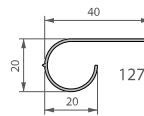

P				
	131	157	178	177
	185	160	162	161

157, 177, 178 = 480mm