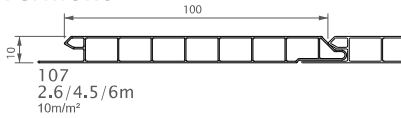

Wand- en plafondbekleding / Lambris d'intérieur

Beebo

Vermont

Nordica

Nordica

Primavera

Decoramic

110
(8x) 650x375x5mm
1.95m²

Decoramic premium

187
(6x) 592x297x5mm
1.05m²

188
1000x 10000mm

Plinten en sierlijsten / Plinthes et moulures

P				
129	163	164	171	
155	175	176		
182	175	176		

Interieurtoepassingen / Décoration intérieure