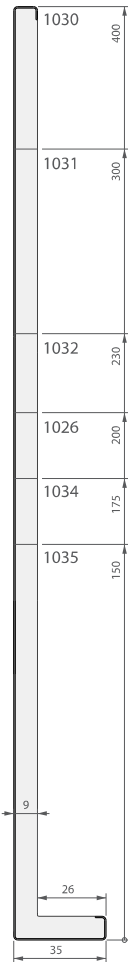

Addendum affiche Dakgootbekleding/Habillage de chéneaux

1 ...
structuurafwerking
finition filmée

SERIE			
1030	1159 30mm		1158 30mm