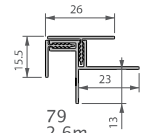

Wand- en plafondbekleding / Lambris d'intérieur

Beebo

Vermont

Nordica

Nordica

Primavera

Decoramic

110
(8x) 650x375x5mm
1.95m²

Decoramic premium

187
(6x) 592x297x5mm
1.05m²

188
1000x 10000mm

Plinten en sierlijsten / Plinthes et moulures

P				
129	163	164	171	
155	175	176		
182	175	176		

Interieurtoepassingen / Décoration intérieure