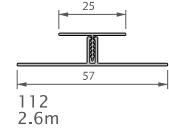

Wand- en plafondbekleding / Lambris d'intérieur

Beebo

Vermont

Nordica

Nordica

Primavera

Decoramic

110
(8x) 650x375x5mm
1.95m²

Decoramic premium

187
(6x) 592x297x5mm
1.05m²

188
1000x 10000mm

Plinten en sierlijsten / Plinthes et moulures

P				
129	163	164	171	
155	175	176		
182	175	176		

Interieurtoepassingen / Décoration intérieure