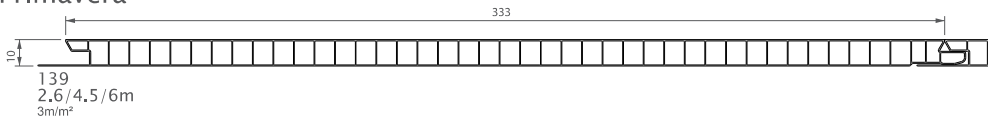

Wand- en plafondbekleding / Lambris d'intérieur

Beebo

Vermont

Nordica

Nordica

Primavera

Decoramic

110
(8x) 650x375x5mm
1.95m²

Decoramic premium

187
(6x) 592x297x5mm
1.05m²

188
1000x 10000mm

Plinten en sierlijsten / Plinthes et moulures

P				
129	163	164	171	
155	175	176		
182	175	176		

Interieurtoepassingen / Décoration intérieure