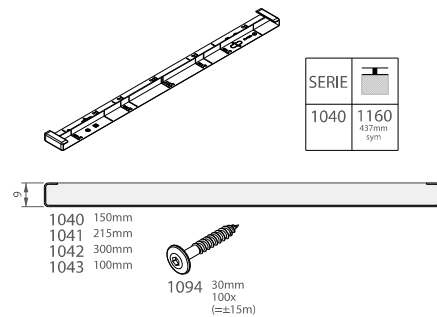

SERIE	
1040	1160 437mm 9mm

B-05/14

Dakgootbekleding / Habillage de chéneaux

Dak & gevel / Bardage & sous-toitures

Deceuninck nv - Benelux

Bruggesteenweg 360 - B-8830 Hooglede-Gits

(BE) T + 32 51 239 272 - F + 32 51 239 261 - belux@deceuninck.com - www.deceuninck.be

Building a sustainable home

(NL) T + 31 76 561 78 34 - F + 31 76 75 02 353 - deceuninck.kunststof@deceuninck.com - www.deceuninck.nl