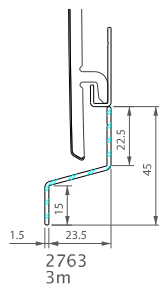

P	#/m²	
2750	6.6m²/m²	5.6kg/m²
2753/2754	±24/m²	
2762	±2.2/m²	5.6kg/m²

2750 6.6m²/m²
6m 5.6kg/m²

2753 100x
1x bit R2 (=±4m²)
2754 1000x
1x bit R2 (=±41.5m²)