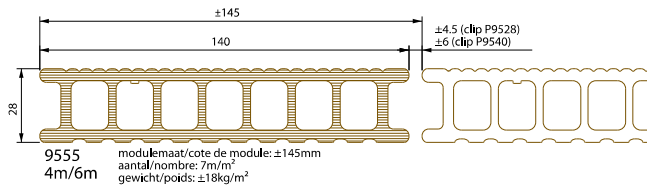

Holle terrasplanken / Planches alvéolaires

Aluminium onderstructuur / Sous-structure en aluminium

9523
6m
aantal/nombre: ±2.5m/m²
gewicht/poids: ±0.7kg/m

9522
6m
aantal/nombre: ±3.0m/m²
gewicht/poids: ±1.0kg/m

9521
RVS/INOX DIN A2, AISI 304

9522
RVS/INOX DIN A2, AISI 304

9524
6m
aantal/nombre: ±3.0m/m²
gewicht/poids: ±6.7kg/m²

9514
RVS/INOX DIN A2, AISI 304

9527
RVS/INOX DIN A2, AISI 304

9515
M10x16

9495
10x 9527 RVS/INOX DIN A2, AISI 304
40x 9515
±2m²

9514
RVS/INOX DIN A2, AISI 304

9515
M10x16

9489
10x 9514 RVS/INOX DIN A2, AISI 304
10x 9515

STARTCLIP CLIP DE DEPART	STANDAARD MONTAGECLIP CLIP DE MONTAGE STANDARD	EINDCLIP CLIP DE FINITION
9512 RVS/INOX DIN A4, AISI 316 10x	9528 85x 9528 100x 9546 1x bit PH2	9512 RVS/INOX DIN A4, AISI 316 10x

SERIE			
1030	1156 500mm sym	1157 300mm	1155 500mm sym
1400	1406 500mm sym	1407 300mm	1408 500mm sym

P				
	131	157	178	177
	185	160	162	161

157, 177, 178 = 480mm

SERIE	
1040	1160 437mm sym

Alle afmetingen zijn in mm, tenzij anderszins vermeld. De afmetingen kunnen afwijken van de afmetingen in de afbeelding. Technische afwijkingen zijn toegestaan.
Tous les renseignements donnés reflètent l'état actuel de nos connaissances et ne peuvent en aucun cas être retenus comme nous. Modifications techniques réservées.