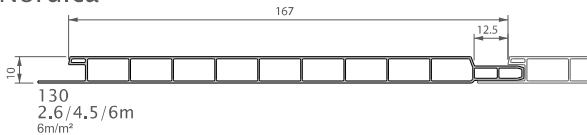

Wand- en plafondbekleding / Lambris d'intérieur

Beebo

Vermont

Nordica

Nordica

Primavera

Decoramic

110
(8x) 650x375x5mm
1.95m²

Decoramic premium

187
(6x) 592x297x5mm
1.05m²

188
1000x 10000mm

Plinten en sierlijsten / Plinthes et moulures

P				
129	163	164	171	
155	175	176		
182	175	176		

Interieurtoepassingen / Décoration intérieure