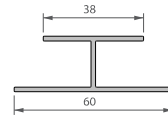

Rabat 150
Elégie 150
(P 2750)

2750 6.6m/m²
5.6kg/m²

2753 100x
1x bit R2
(wit/blanc = ±8m²)
(couleur = ±4m²)

2754 1000x
1x bit R2
(wit/blanc = ±83m²)
(couleur = ±41.5m²)

Potdeksel 167
Clin 167
structuré
(P 1036)

1036 6m/m²
4.6kg/m²

1096 250x
(wit/blanc = ±25m²)
(couleur = ±12.5m²)

Dubbele rabat
300
Double clin
structuré
300
(P 1024)

1024 3.33m/m²
4.6kg/m²

1096 250x
(wit/blanc = ±45m²)
(couleur = ±22.5m²)

1013
6m

2762 10x
(= ±4.5m²)
2750

1037 10x
(= ±5m²)
1036

1029 10x
(= ±9m²)
1024

1122
6m

1122
6m

(2x) 1021
6m

1023
6m

1022
6m

1028 1024
6m

P	#/m²	⚖️	P	#/m²	⚖️	P	#/m²	⚖️
2750	6.6m/m²	5.6kg/m²	1036	6m/m²	4.6kg/m²	1036	3.33m/m²	4.6kg/m²
2753	±12/m²		1096	±10/m²		1096	±6/m²	
2754	(003/wit/blanc) ±24/m² (kleur/couleur)			(003/wit/blanc) ±20/m² (kleur/couleur)			(003/wit/blanc) ±12/m² (kleur/couleur)	
2762	±2.2/m²	5.6kg/m²	1037	±2/m²	4.6kg/m²	1029	±1.1/m²	4.6kg/m²

Dak & gevelbekleding / Habillage de chéneaux Dak & gevel / Bardage & sous-toitures

Deceuninck nv - Benelux
Bruggesteeweg 360 - B-8830 Hoogde-Gits
(BE) T + 32 51 239 272 - F + 32 51 239 261 - belux@deceuninck.com - www.deceuninck.be
(NL) T + 31 76 561 78 34 - F + 31 76 75 02 353 - deceuninck.kunststof@deceuninck.com - www.deceuninck.nl

Building a sustainable home