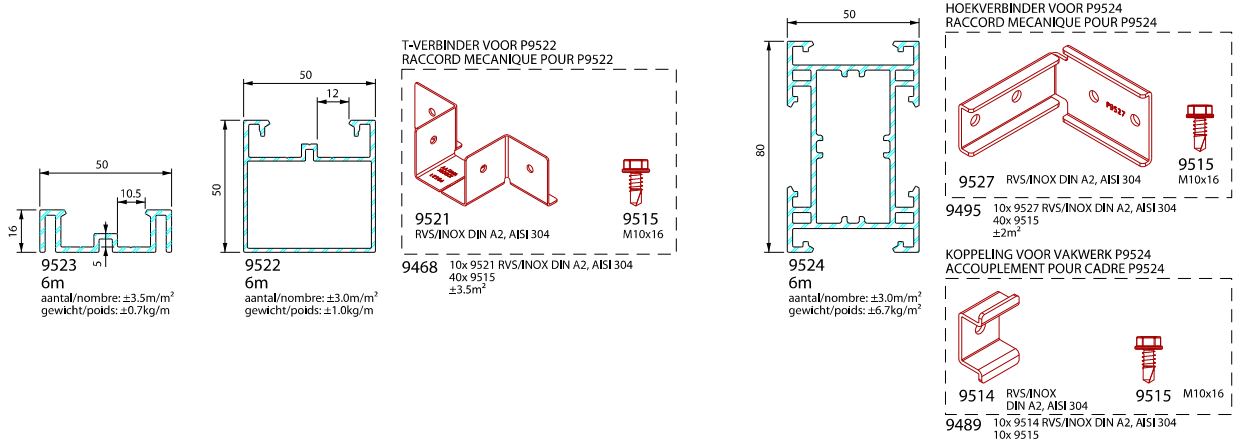

Aluminium onderstructuur Sous-structure en aluminium

STARTPROFIEL PROFILE DE DEPART	STANDAARD MONTAGECLIP CLIP DE MONTAGE STANDARD	EINDPROFIEL PROFILE DE FINITION
9366 3m 9542 4.5x25 110x	9342 9546 M4x13 9469 100x 9365 9360: ±5m² 110x 9367 1x bit PH2	9366 3m 9542 4.5x25 110x