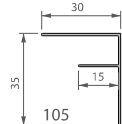

B-05/14

Dakgootbekleding / Habillage de chéneaux

Dak & gevel / Bardage & sous-toitures