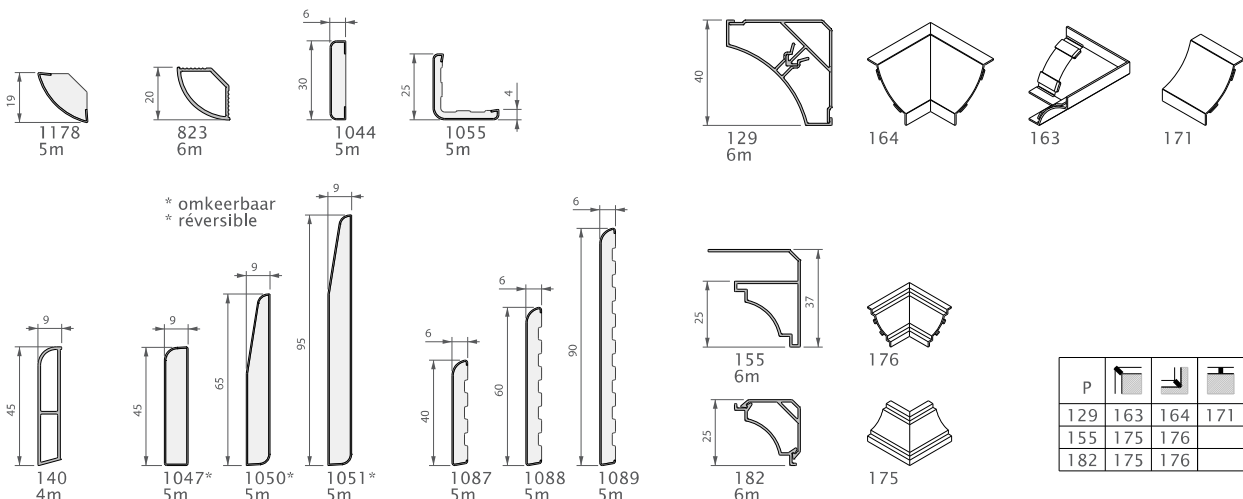

Plinten en sierlijsten / Plinthes et moulures

P				
129	163	164	171	
155	175	176		
182	175	176		

Interieurtoepassingen / Décoration intérieure