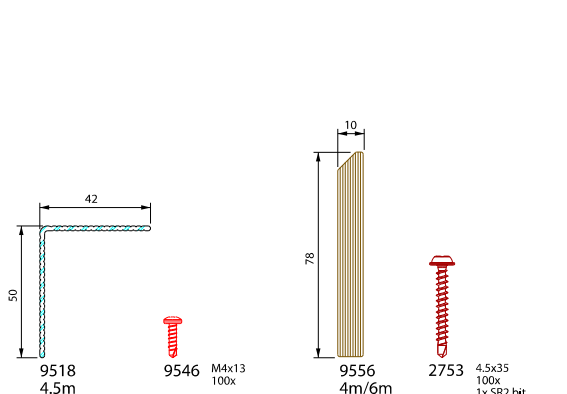

Aluminium onderstructuur Sous-structure en aluminium

STARTPROFIEL PROFILE DE DEPART	STANDAARD MONTAGECLIP CLIP DE MONTAGE STANDARD	EINDPROFIEL PROFILE DE FINITION
9366 3m 9542 4.5x25 110x	9342 9546 M4x13 9469 100x 9365 9360: ±5m² 110x 9367 1x bit PH2	9366 3m 9542 4.5x25 110x