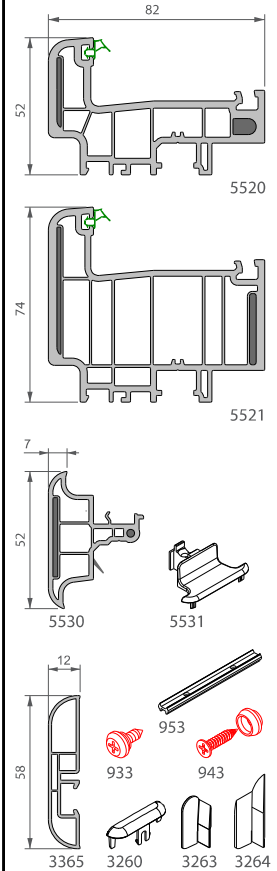

Vleugelmakelaars Battements étroits