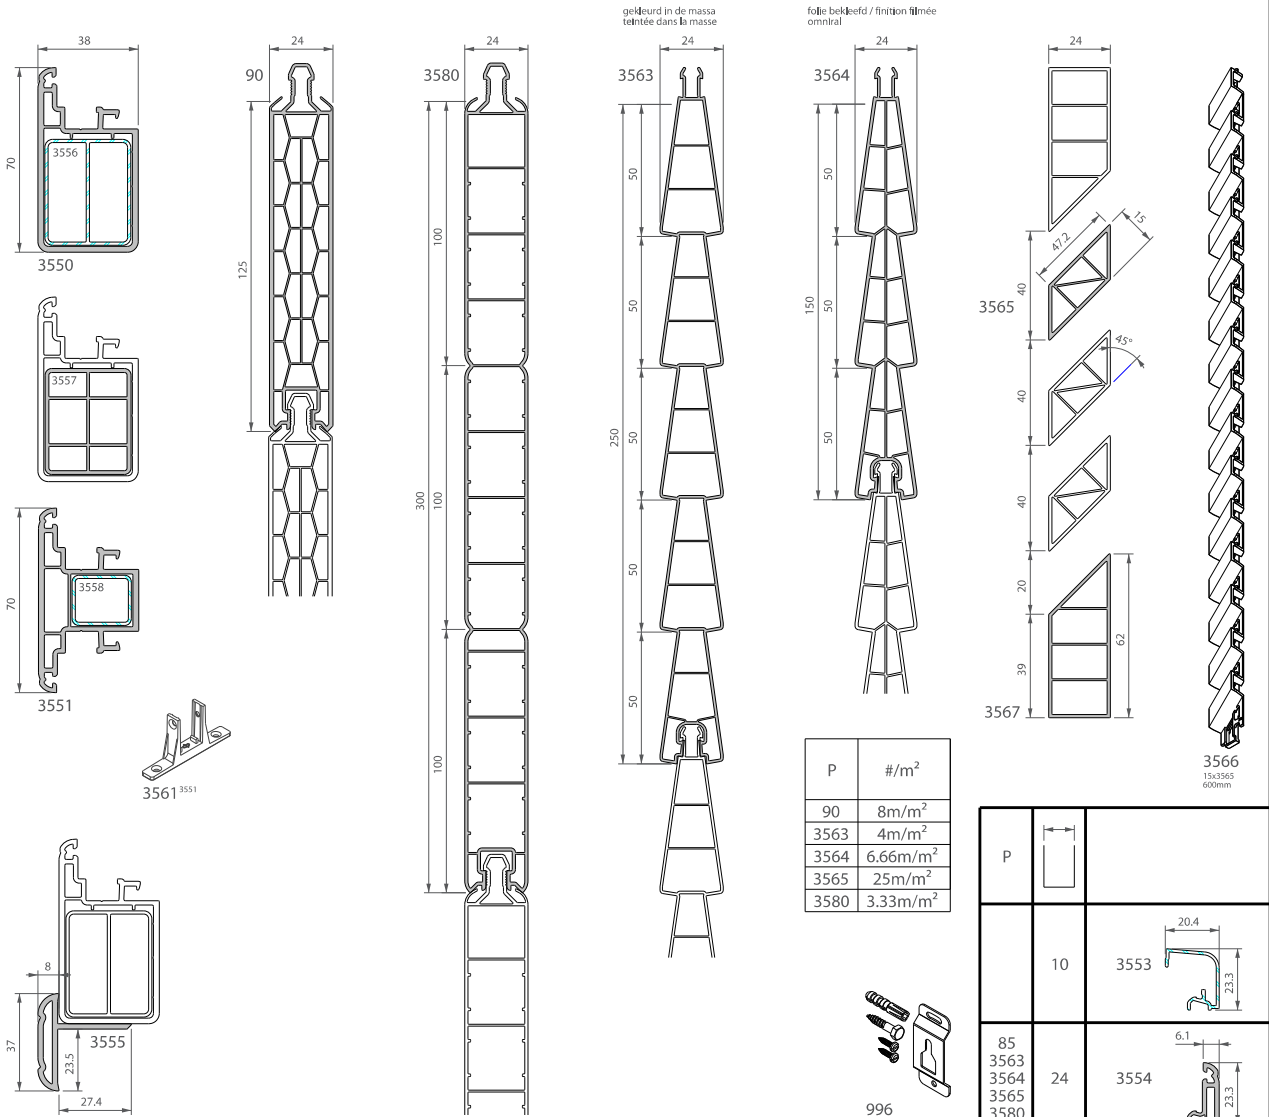

Kiuzo 38

Horren / Moustiquaires

Voorzethorren / Moustiquaires placement extérieur