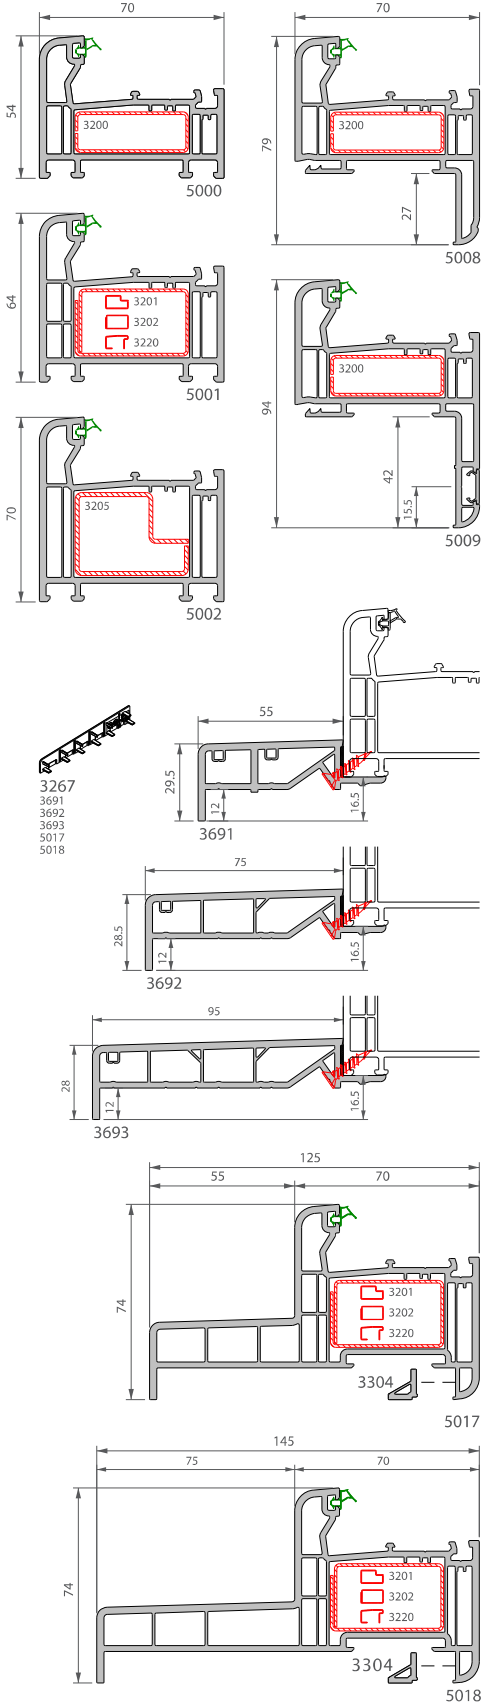

Kaders Dormants