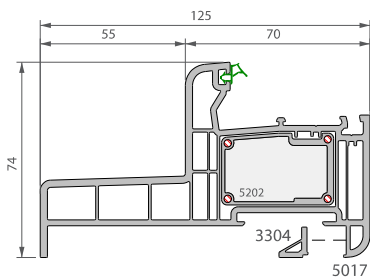

Kaders Dormants