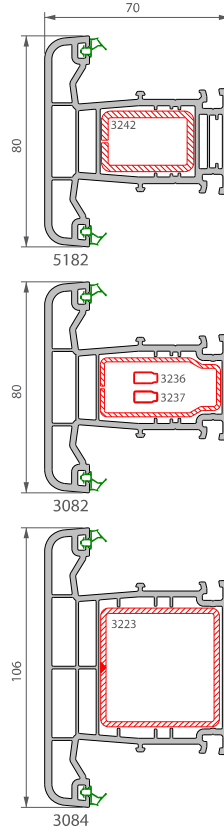

Stijlen Traverses

3082	3271	3282
3084	3380	3280
5182	3271	3283

5182	3082	3270	3273
		50 mm	70 mm
		3270	3273
		5000	3082
		5008	3104
		5009	3114
		5040	3118
		5041	5001
		5094	5002
			5017
			5018
			5182

3275
set kruisverbinding
set raccord en croix