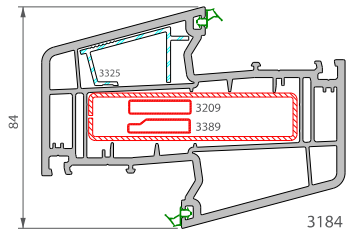

Kaders royal Dormants royal

3164 3168	70 mm 3056 + 643	3057 + 643	3058 + 643
	3104 3114 3118 3164 3168 3184	3164 3168	

3185	50 mm 3055	70 mm 3056	3057	3058
	3144 3145 3165	3104 3105 3111 3118 3164 3168 3184 3185 3195	3164 3168 3185