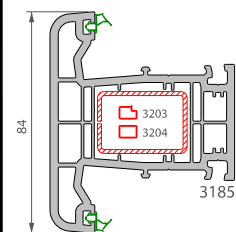

Kaders flex Dormants flex