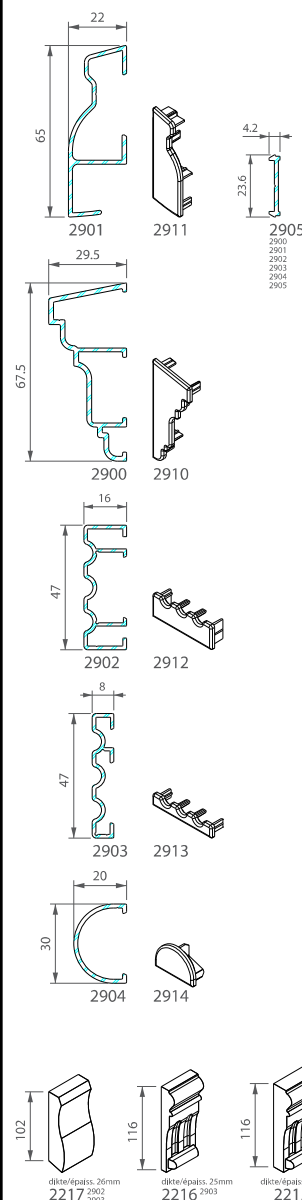

Glaslatten / Parcloses

70mm		82mm		Basic	
5	17			3137	
6	18			3037	
7	19			3139	
8	20			3039	
9	21			3121	
10	22			3128	
11	23			3120	
12	24			3020	
13	25			3022	
14	26			3024	
15	27			3026	
16	28			3028	
17	29			3030	
18	30			3133	
19	31			3135	
20	32			3124	
21	33			3038	
22	34			3138	
23	35			3130	
24	36			3132	
25	37			3134	
26	38			3136	
27	39			3138	
28	40			3130	
29	41			3132	
30	42			3134	
31	43			3136	
32	44			3138	
33	45			3130	
34	46			3132	
35	47			3134	
36	48			3136	
37	49			3138	
40	52			3130	
41	53			3132	
42	54			3134	

Autentica