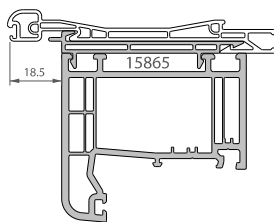

zendow protex / Rolluiken / Volets roulants

Ramen & deuren / Châssis & portes

Deceuninck nv - Benelux

Bruggesteenweg 360 - B-8830 Hooglede-Gits

(BE) T + 32 51 239 272 - belux@deceuninck.com - www.deceuninck.be

(NL) T + 31 76 561 78 34 - deceuninck.kunststof@deceuninck.com - www.deceuninck.nl

Building a sustainable home