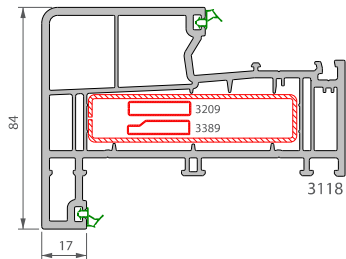

Kaders royal Dormants royal

3164 3168	70 mm 3056 + 643	3057 + 643	3058 + 643
	3104 3114 3118 3164 3168 3184	3164 3168	

3185	50 mm 3055	70 mm 3056	3057	3058
	3144 3145 3165	3104 3105 3111 3118 3164 3168 3184 3185 3195	3164 3168 3185