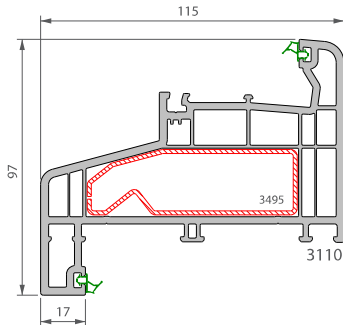

Kaders royal Dormants royal

3164 3168	70 mm 3056 + 643	3057 + 643	3058 + 643
	3104 3114 3118 3164 3168 3184	3164 3168	

3185	50 mm 3055	70 mm 3056	3057	3058
	3144 3145 3165	3104 3105 3111 3118 3164 3168 3184 3185 3195	3164 3168 3185