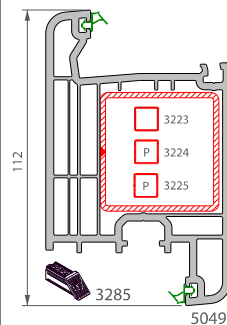

Vleugels Ouvrants

3164 3168	3377 + 643	3287