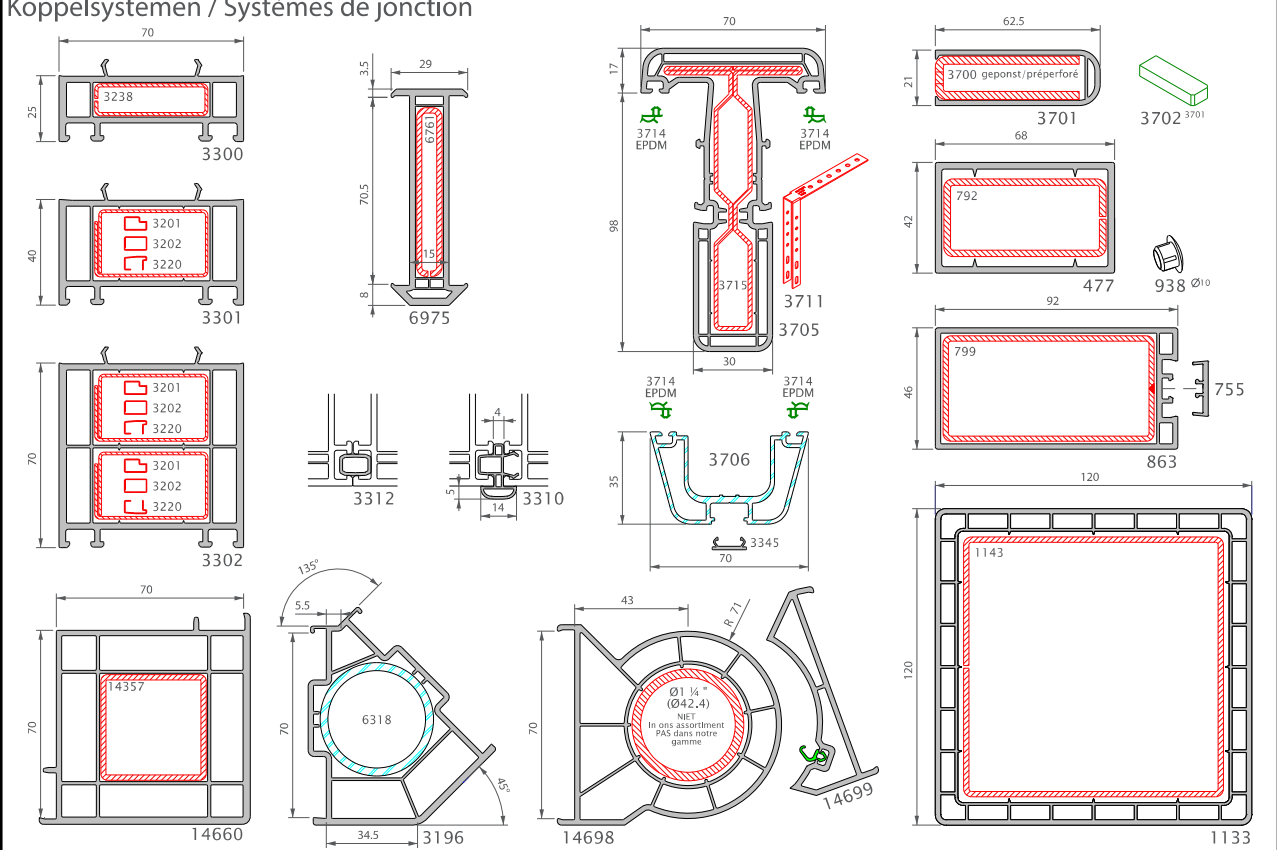

Koppelsystemen / Systèmes de jonction