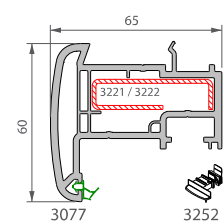

Makelaars Battées