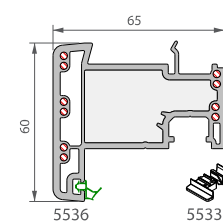

Makelaars Battées