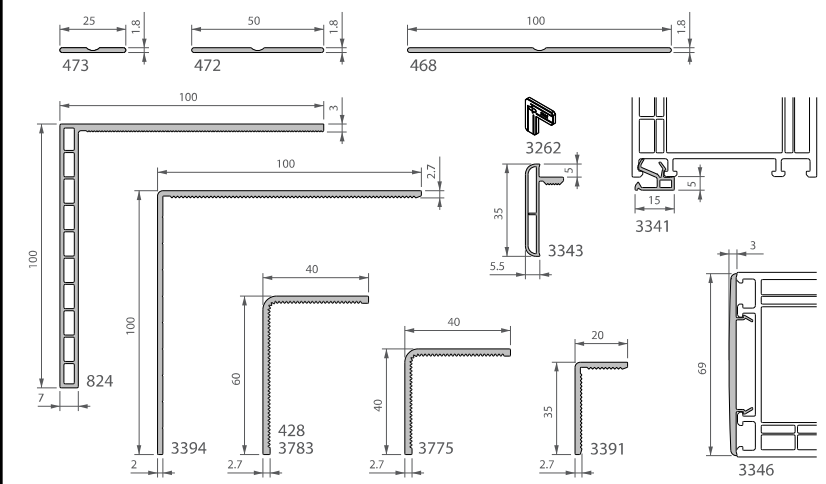

Afwerkingsprofielen / Profilés de finition