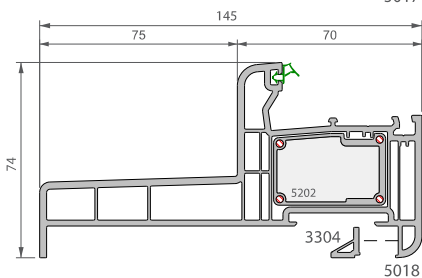

Kaders Dormants