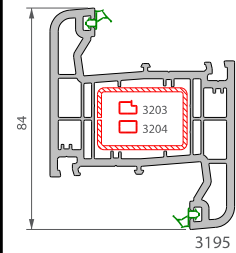

Kaders flex Dormants flex