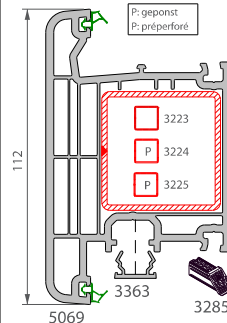

Vleugels Ouvrants

3164 3168	3377 + 643	3287