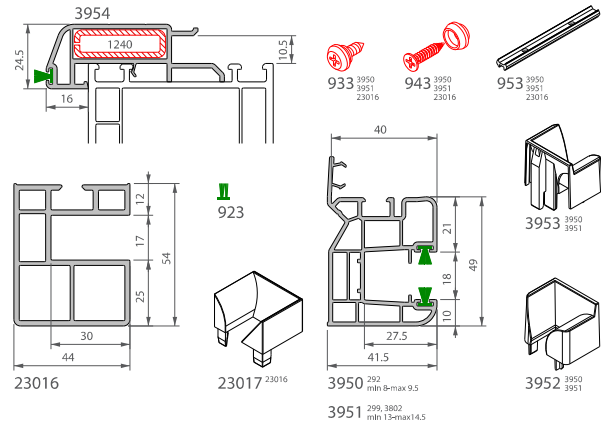

Rolluikgeleiders / Coulisses