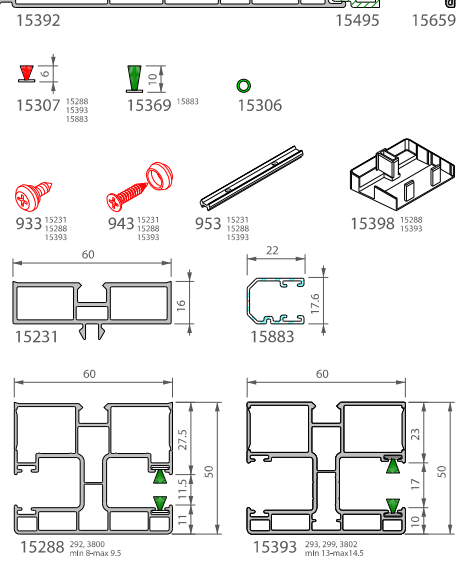

zendow protex / Rolluiken / Volets roulants

Ramen & deuren / Châssis & portes

Deceuninck nv - Benelux

Bruggesteenweg 360 - B-8830 Hooglede-Gits

(BE) T + 32 51 239 272 - belux@deceuninck.com - www.deceuninck.be

(NL) T + 31 76 561 78 34 - deceuninck.kunststof@deceuninck.com - www.deceuninck.nl

Building a sustainable home