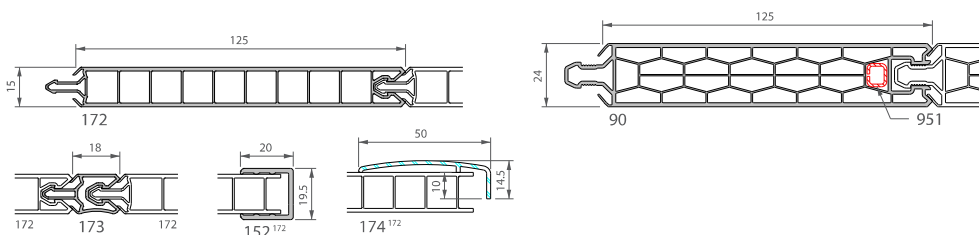

Paneelprofielen / Profilés panneaux

P	#/m²	U
90	8m/m²	1.75W/m²K
90 +951	8m/m²	1.81W/m²K
172	8m/m²	2.74W/m²K
172 +173	7m/m²	2.74W/m²K

zendow kiuzo 38 / Horren / Moustiquaires

Ramen & deuren / Châssis & portes

Deceuninck nv - Benelux

Bruggesteenweg 360 - B-8830 Hoogde-Gits

(BE) T + 32 51 239 272 - F + 32 51 239 261 - belux@deceuninck.com - www.deceuninck.be

(NL) T + 31 76 561 78 34 - F + 31 76 75 02 353 - deceuninck.kunststof@deceuninck.com - www.deceuninck.nl