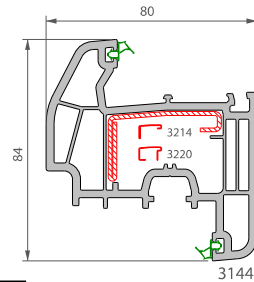

Vleugels Ouvrants

3164 3168	3377 + 643	3287