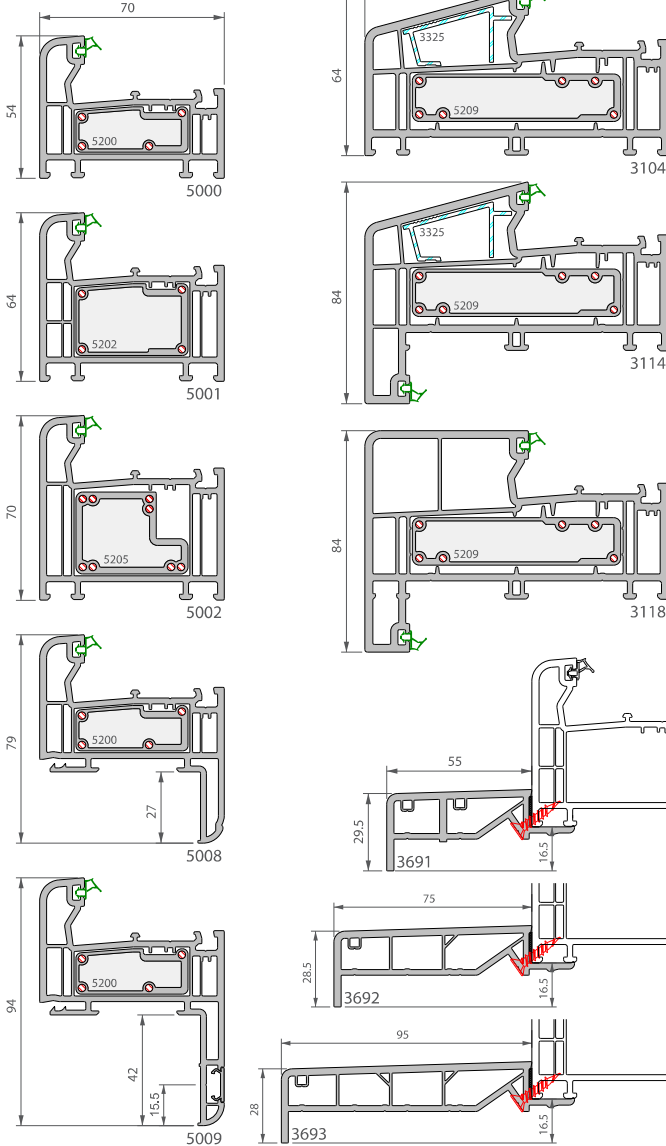

Kaders Dormants