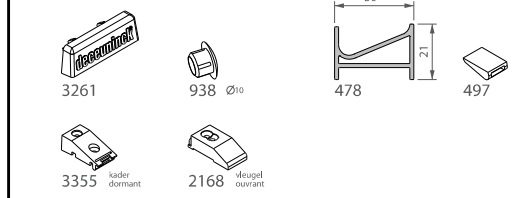

Diversen / Divers