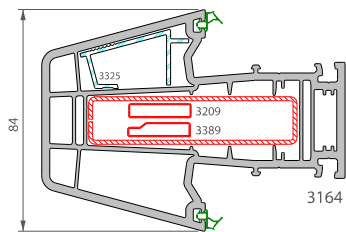

Kaders royal Dormants royal

3164 3168	70 mm 3056 + 643	3057 + 643	3058 + 643
	3104 3114 3118 3164 3168 3184	3164 3168	

3185	50 mm 3055	70 mm 3056	3057	3058
	3144 3145 3165	3104 3105 3111 3118 3164 3168 3184 3185 3195	3164 3168 3185