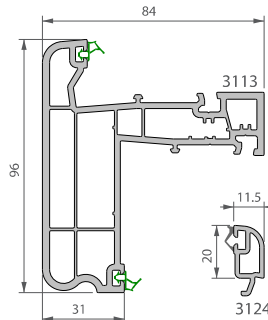

Kaders royal Dormants royal

3164 3168	70 mm 3056 + 643	3057 + 643	3058 + 643
	3104 3114 3118 3164 3168 3184	3164 3168	

3185	50 mm 3055	70 mm 3056	3057	3058
	3144 3145 3165	3104 3105 3111 3118 3164 3168 3184 3185 3195	3164 3168 3185