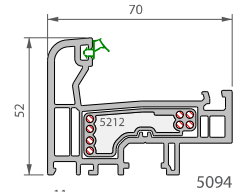

Vleugelmakelaars Battements étroits