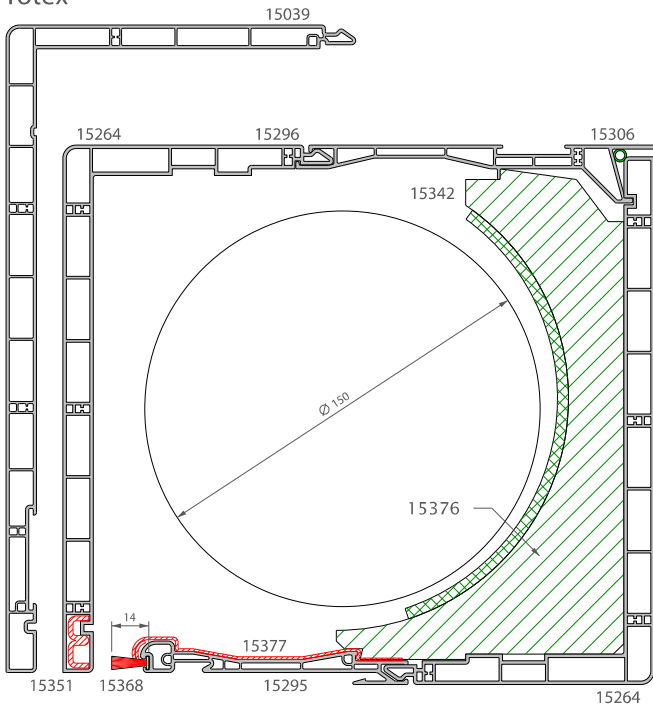

Protex

		D/P x H	kit	voor dessus	boven dessus	achter arrère	onder dessous	console console	therm iso therm	akoes iso iso accou	
IV	150	228x205 258x205	15373	15264	15296	15264	15295	15294	15376	15342	
				15264	15296 +15391	15264	15295 +15391	15228	15376	15342	
V	190	258x250 258x250 258x250	15673	15039	15296	15039	15295	15728	15226	15342 +15339	
				15039	15296	15497 +15495	15295 +15392	15728	15226	15342 +15339	
				15039	15296	15658 +15659	15295 +15392	15728	15226	15342 +15339