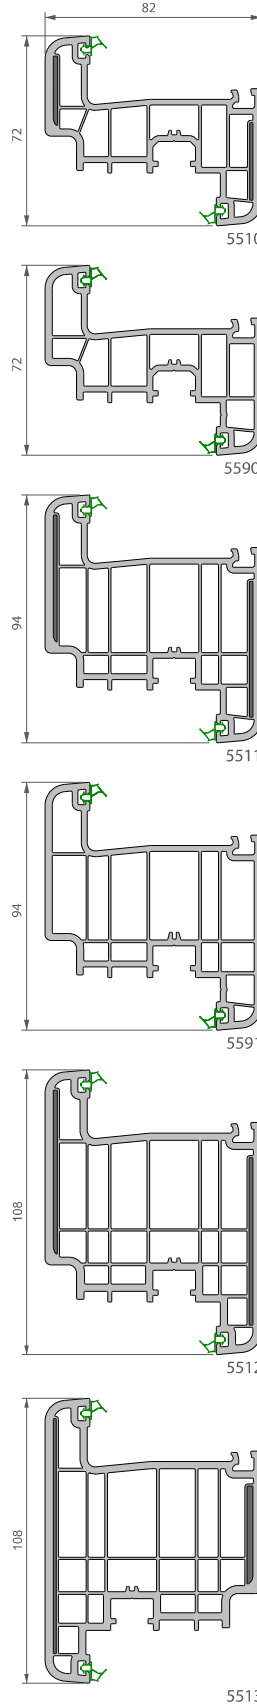

Vleugels Ouvrants