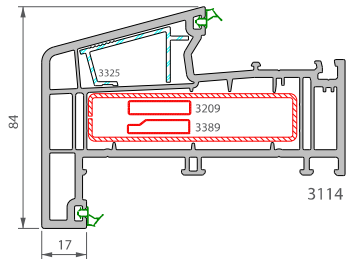

Kaders royal Dormants royal

3164 3168	70 mm 3056 + 643	3057 + 643	3058 + 643
	3104 3114 3118 3164 3168 3184	3164 3168	

3185	50 mm 3055	70 mm 3056	3057	3058
	3144 3145 3165	3104 3105 3111 3118 3164 3168 3184 3185 3195	3164 3168 3185