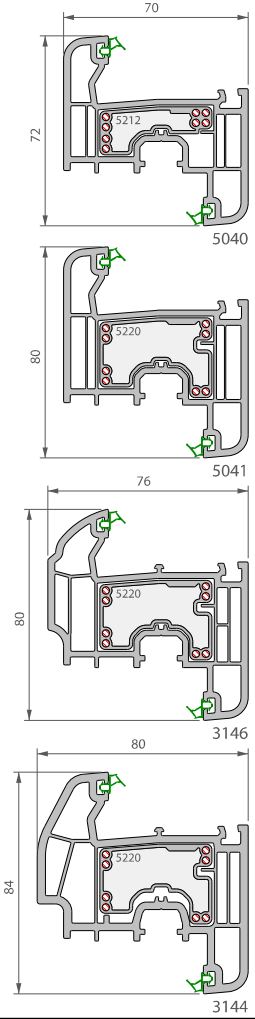

Vleugels Ouvrants

Vleugelmakelaars Battements étroits

Makelaars Battées