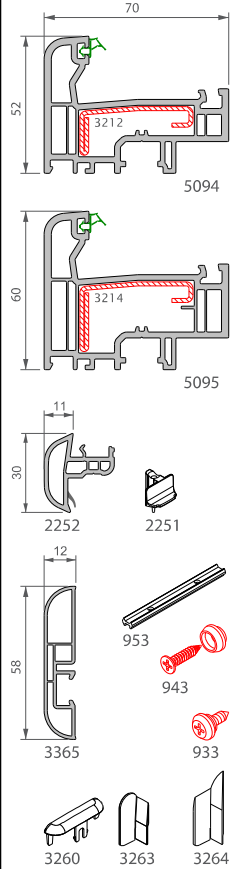

Vleugelmakelaars Battements étroits