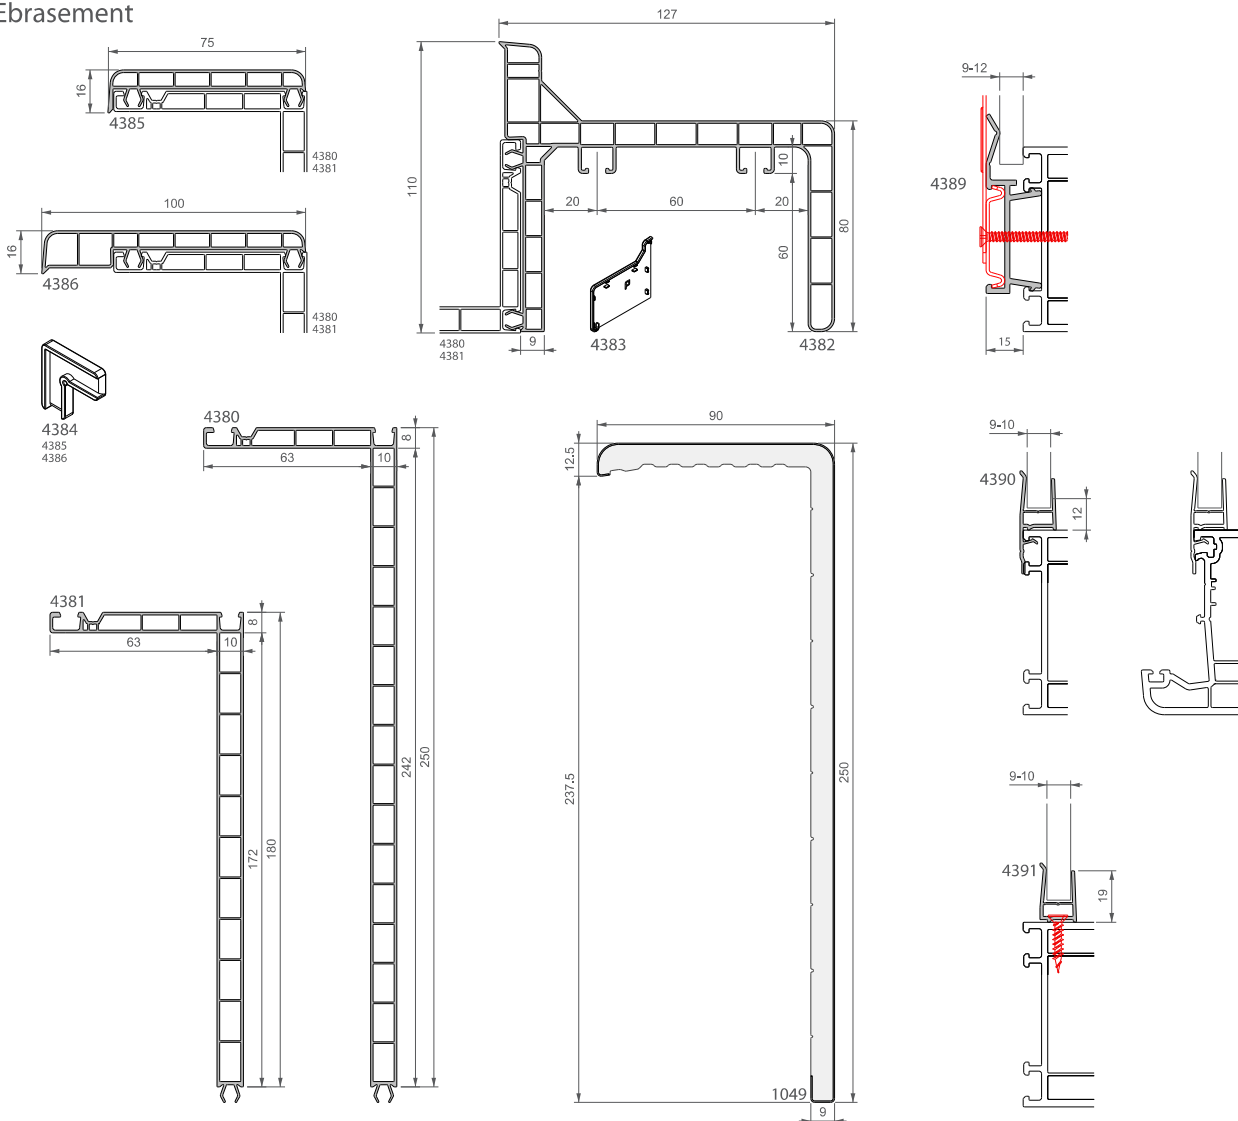

Raamuitbekleding Ebrusement