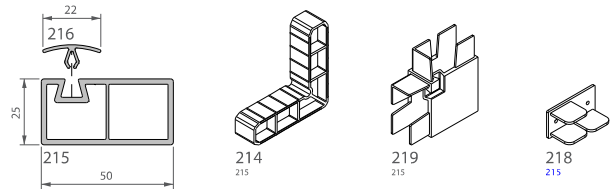

Inzethorren / Moustiquaires placement intérieur