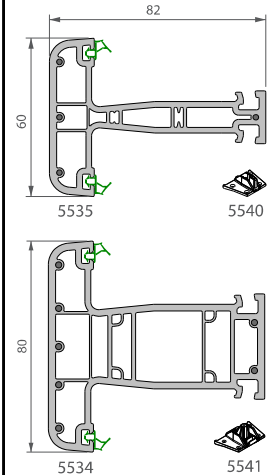

Vleugelstijlen Traverses ouvrants