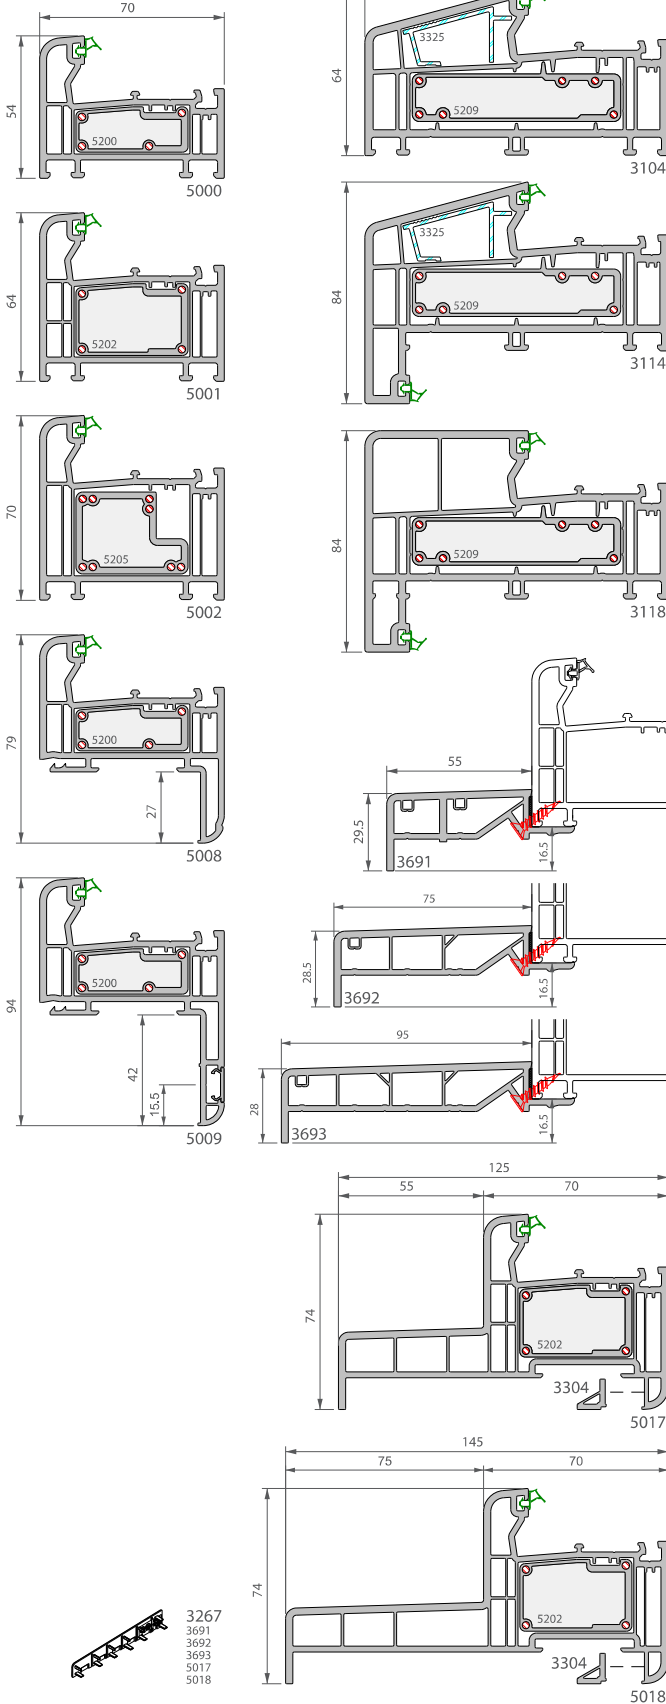

Kaders Dormants