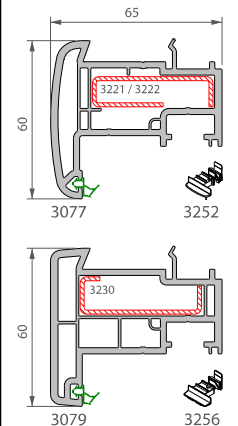

Makelaars Battées

zendow

Ramen & deuren / Châssis & portes

Deceuninck nv - Benelux

Bruggesteenweg 360 - B-8830 Hoogdele-Gits

(BE) T + 32 51 239 272 - belux@deceuninck.com - www.deceuninck.be

Building a sustainable home

(NL) T + 31 76 561 78 34 - deceuninck.kunststof@deceuninck.com - www.deceuninck.nl