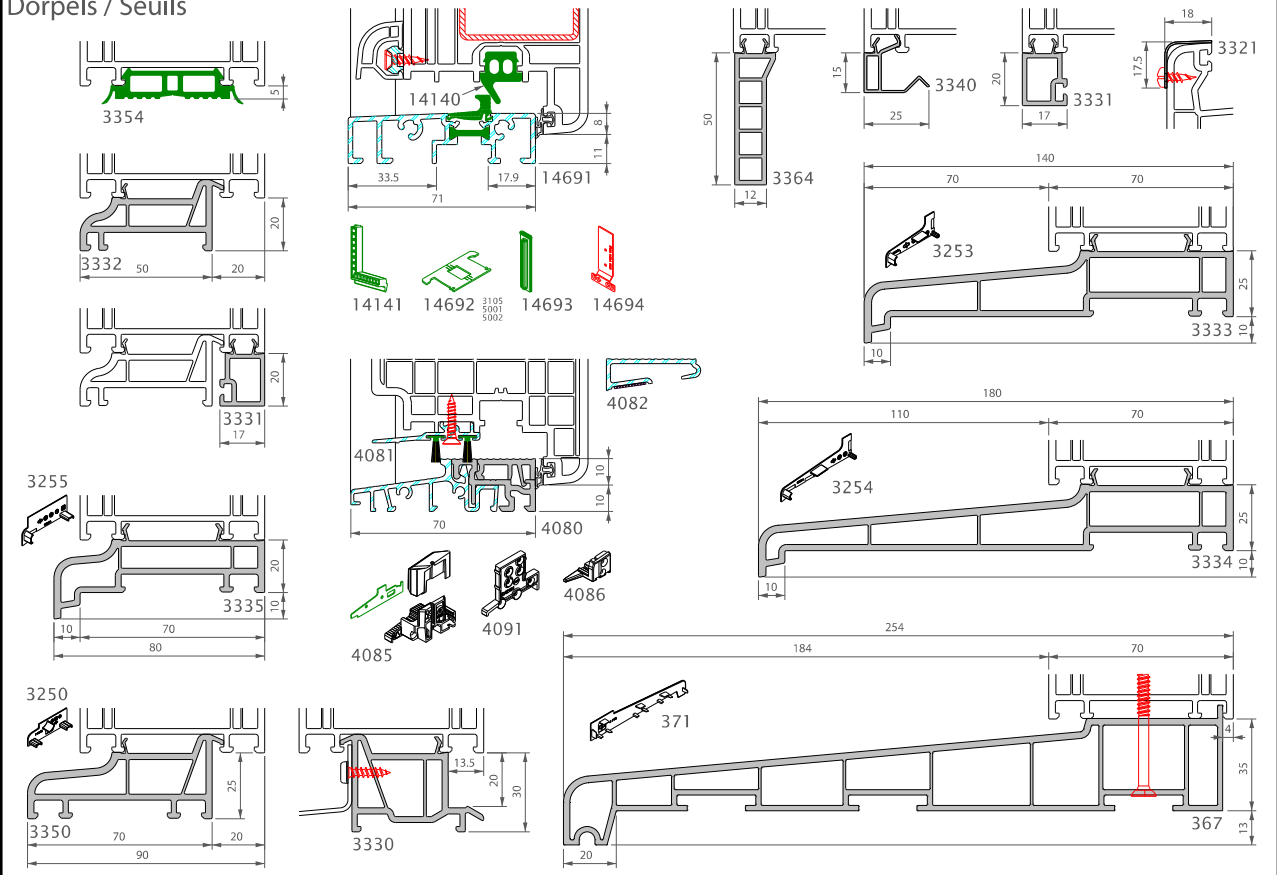

Dorpels / Seuils