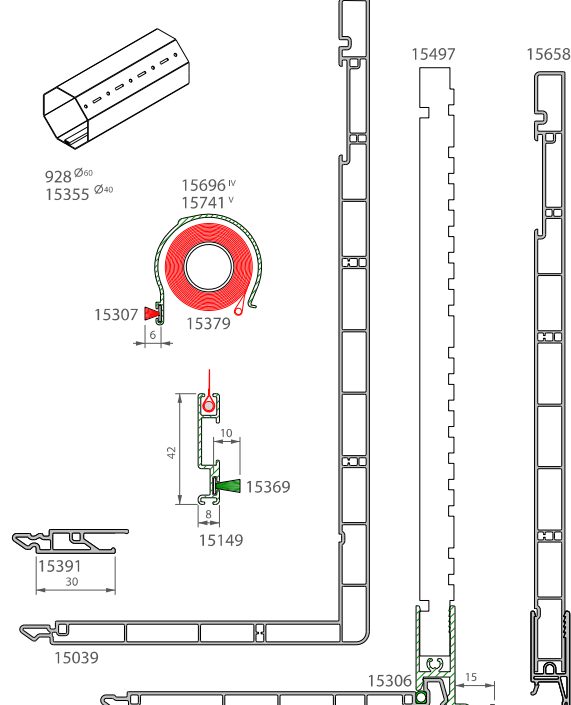

Protex

		D/P x H	kit	voor dessus	boven dessus	achter arrère	onder dessous	console console	therm iso therm	akoes iso iso accou	
IV	150	228x205 258x205	15373	15264	15296	15264	15295	15294	15376	15342	
				15264	15296 +15391	15264	15295 +15391	15228	15376	15342	
V	190	258x250 258x250 258x250	15673	15039	15296	15039	15295	15728	15226	15342 +15339	
				15039	15296	15497 +15495	15295 +15392	15728	15226	15342 +15339	
				15039	15296	15658 +15659	15295 +15392	15728	15226	15342 +15339