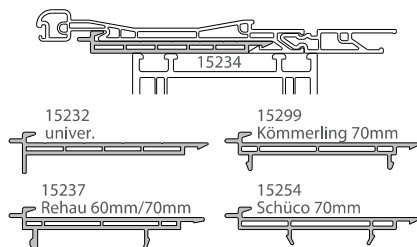

zendow protex / Rolluiken / Volets roulants

Ramen & deuren / Châssis & portes

Deceuninck nv - Benelux

Bruggesteenweg 360 - B-8830 Hooglede-Gits

(BE) T + 32 51 239 272 - belux@deceuninck.com - www.deceuninck.be

(NL) T + 31 76 561 78 34 - deceuninck.kunststof@deceuninck.com - www.deceuninck.nl

Building a sustainable home