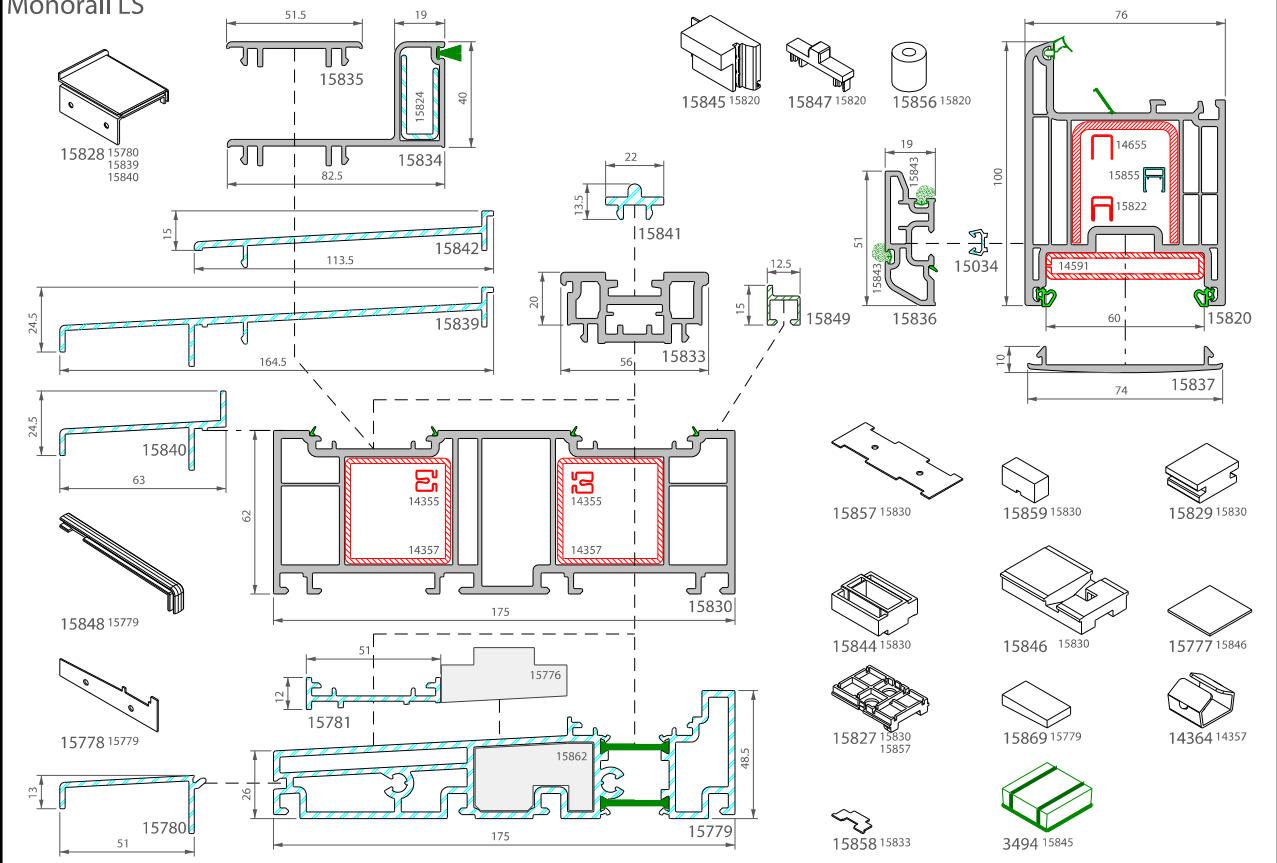

Monorail LS

zendow monorail

Ramen & deuren / Châssis & portes

Deceuninck nv - Benelux

Bruggesteenweg 360 - B-8830 Hoogdele-Gits

(BE) T + 32 51 239 272 - F + 32 51 239 261 - belux@deceuninck.com - www.deceuninck.be

(NL) T + 31 76 561 78 34 - F + 31 76 75 02 353 - deceuninck.kunststof@deceuninck.com - www.deceuninck.nl

Building a sustainable home