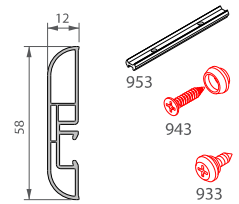

Vleugelmakelaars Battements étroits