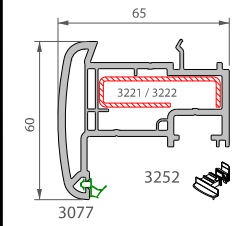

Makelaars Battées

5069 3185	3384 3377	3280 3283

zendow royal / flex

Ramen & deuren / Châssis & portes

Deceuninck nv - Benelux

Bruggesteenweg 360 - B-8830 Hoogdele-Gits

(BE) T + 32 51 239 272 - belux@deceuninck.com - www.deceuninck.be

Building a sustainable home

(NL) T + 31 76 561 78 34 - deceuninck.kunststof@deceuninck.com - www.deceuninck.nl