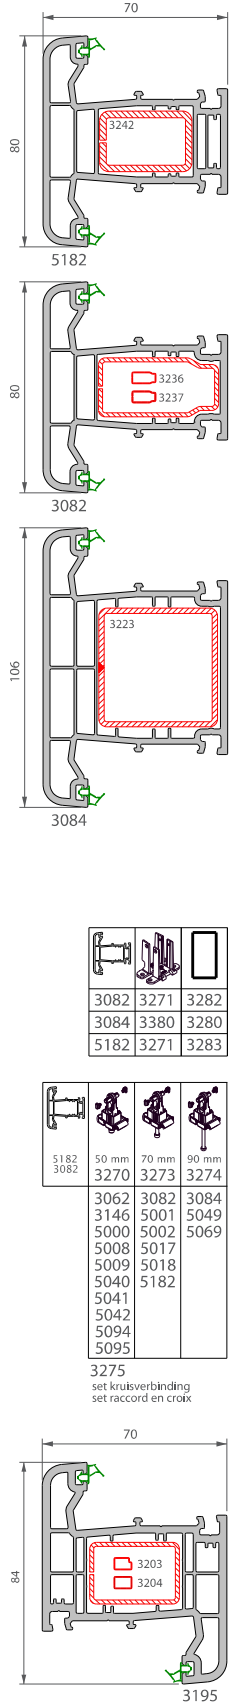

Stijlen Traverses