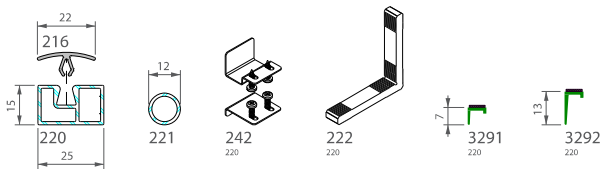

Kiuzo 38

Horren / Moustiquaires

Voorzethorren / Moustiquaires placement extérieur

Inzethorren / Moustiquaires placement intérieur

Paneelprofielen / Profilés panneaux

P	#/m²	U
90	8m/m²	1.75W/m²K
90 +951	8m/m²	1.81W/m²K
172	8m/m²	2.74W/m²K
172 +173	7m/m²	2.74W/m²K

zendow kiuzo 38 / Horren / Moustiquaires

Ramen & deuren / Châssis & portes

Deceuninck nv - Benelux

Bruggesteenweg 360 - B-8830 Hoogde-Gits

(BE) T + 32 51 239 272 - F + 32 51 239 261 - belux@deceuninck.com - www.deceuninck.be

(NL) T + 31 76 561 78 34 - F + 31 76 75 02 353 - deceuninck.kunststof@deceuninck.com - www.deceuninck.nl