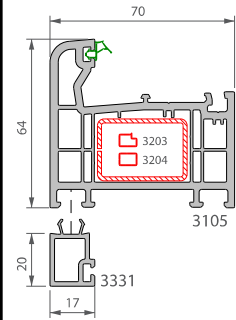

Kaders flex Dormants flex