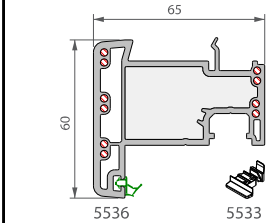

Makelaars Battées