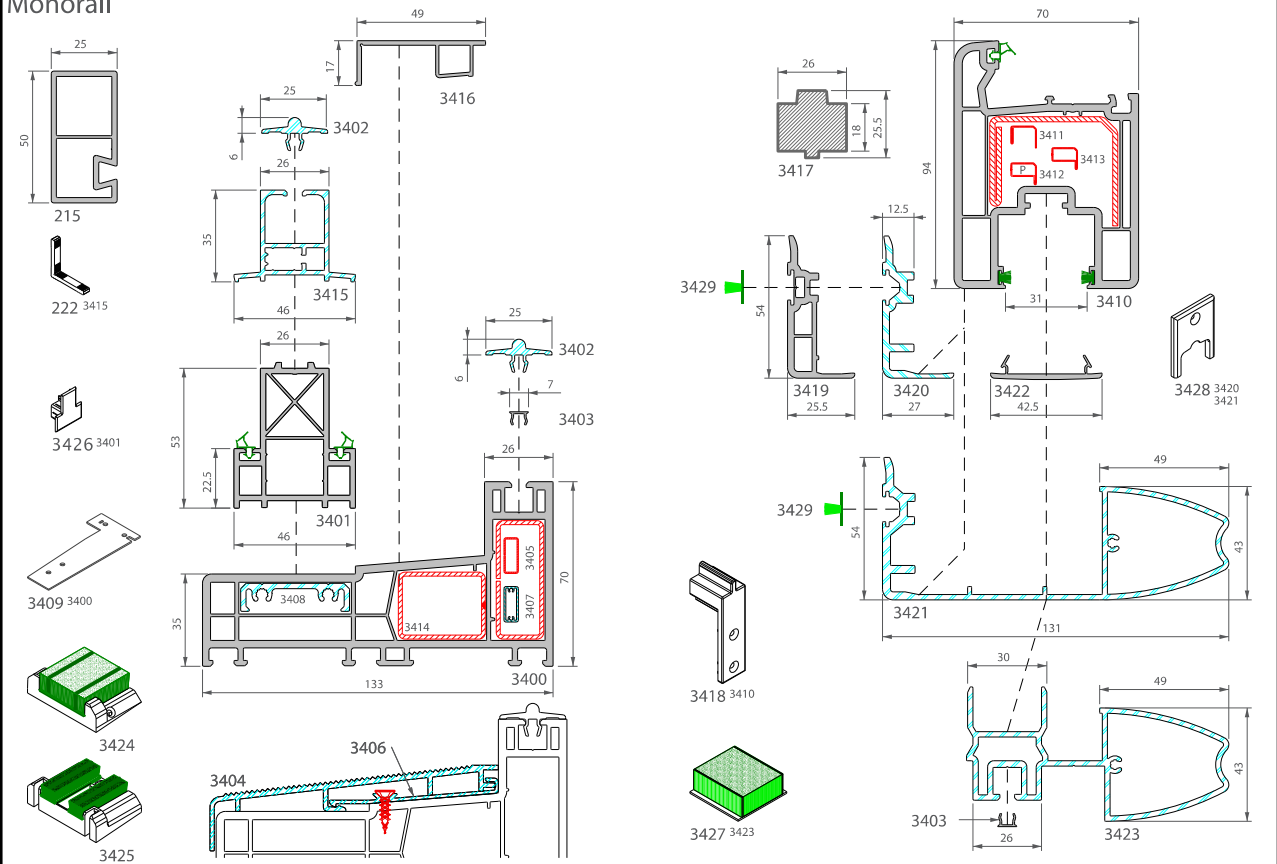

Monorail

Monorail LS

zendow monorail

Ramen & deuren / Châssis & portes

Deceuninck nv - Benelux

Bruggesteenweg 360 - B-8830 Hoogdele-Gits

(BE) T + 32 51 239 272 - F + 32 51 239 261 - belux@deceuninck.com - www.deceuninck.be

(NL) T + 31 76 561 78 34 - F + 31 76 75 02 353 - deceuninck.kunststof@deceuninck.com - www.deceuninck.nl

Building a sustainable home